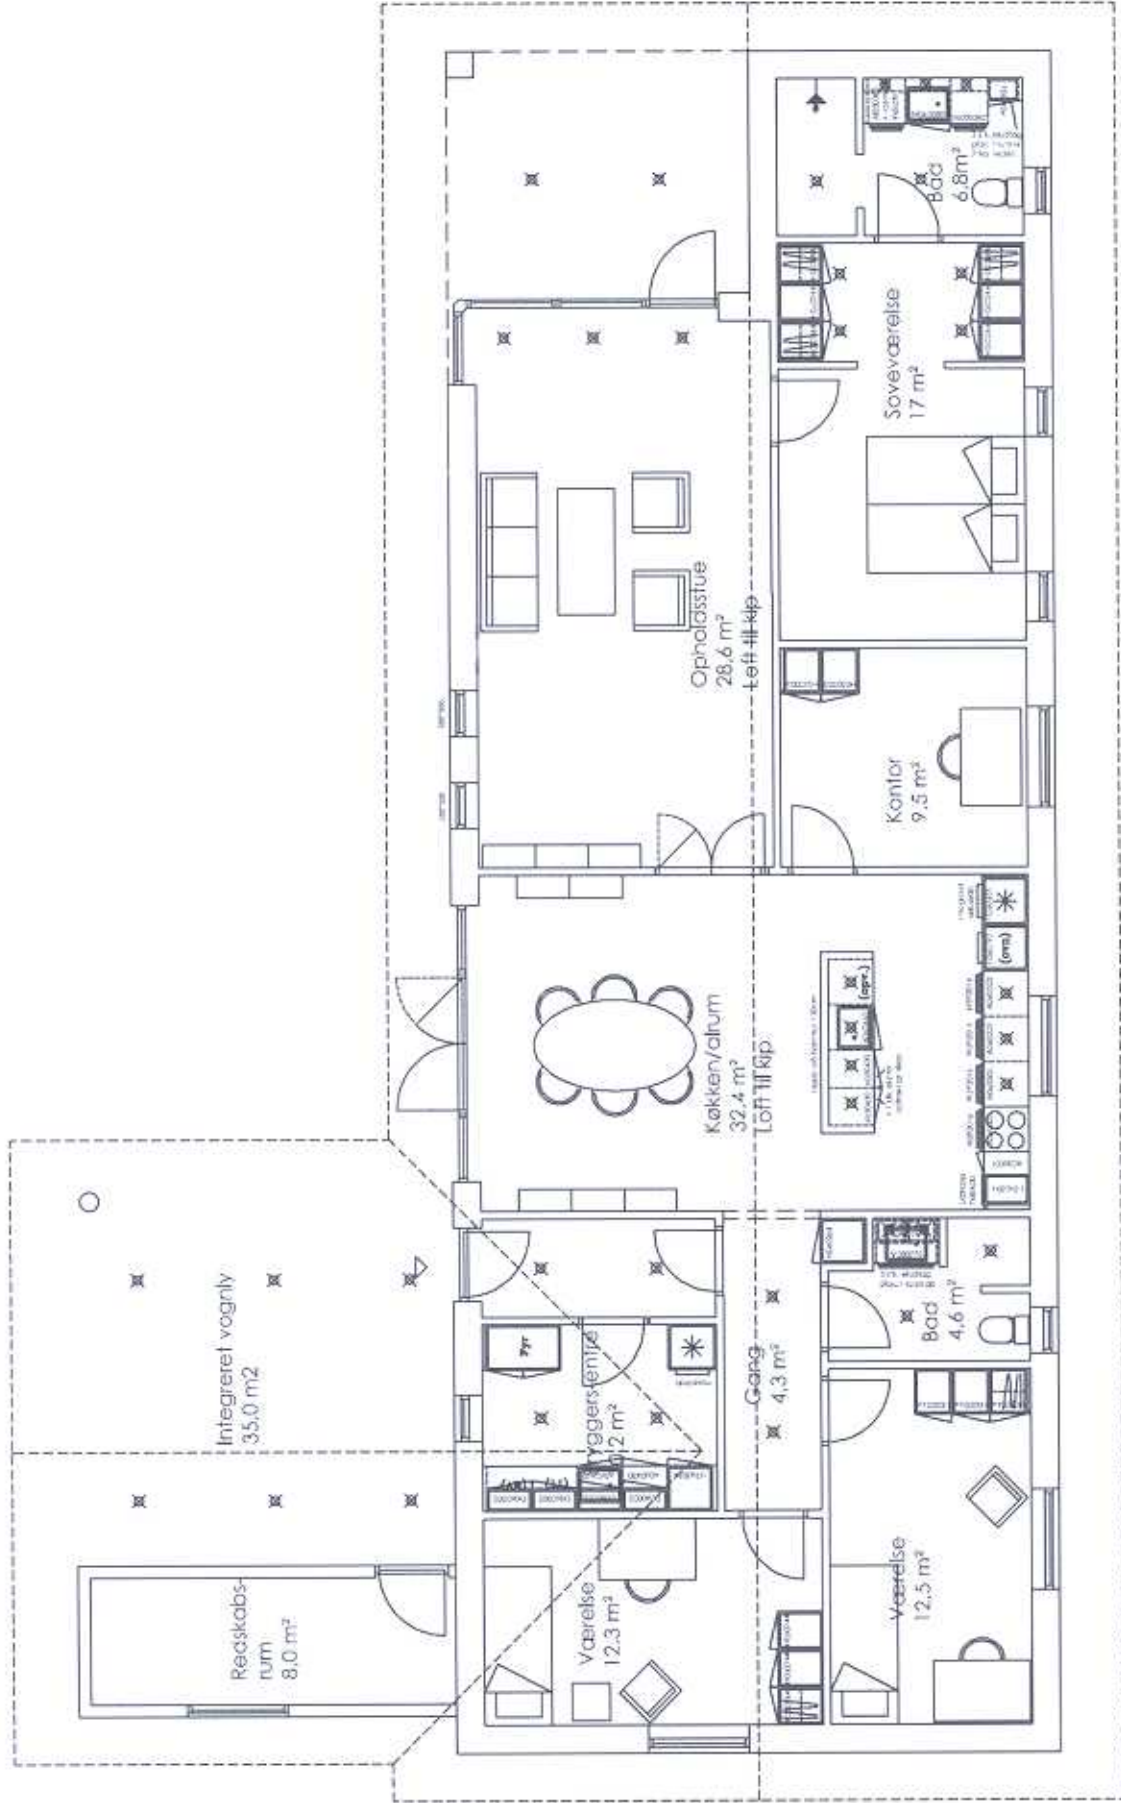

7000

5000

6030

22508

Anne Busch & Kresten Trolle
 Hus 166 m², udvidet til 167,5 m²
 Forslag 1
 Skitse af indretningsplan Mål: 1:100
 Dato 14.11.2006

HOLMBO-huse A/S

Anhave Parkvej 27 · 8260 Viby J Tlf.: 86 29 19 00 · Fax: 86 29 69 59 · www.holmbo.dk